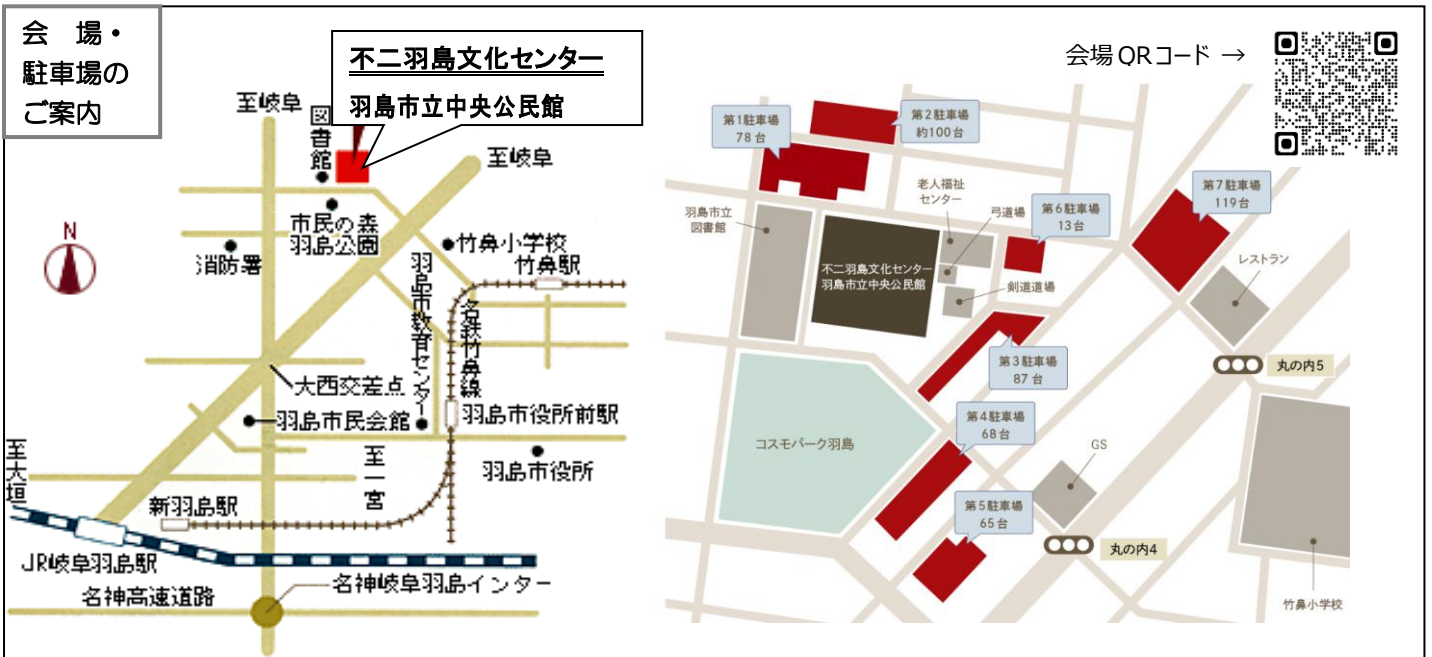

**重要な
お願い**

1. 加盟園の第1号認定(幼稚園部に通う子)のお子様のみ参加できるコンサートです。
  お友達等で加盟園以外に通うお子様の参加はお控えください。(ご家族、祖父母まで)
2. 定員数の関係から、地区ごとに参加いただける時間を分けさせていただいております。
  申込数が定員を超える場合には、抽選により入場者を決めさせていただくことや、調整のため公演時間の移動をお願いすること、または入場をお断りすることがありますのでご了承ください。また、インフルエンザ感染等の状況によっては、やむを得ず中止することもございますのでご了承ください。
3. インフルエンザ感染等予防のため、会場内での飲食はご遠慮ください。また、感染予防対策は参加者方をお願いします。
4. 会場では他行事も開催されますので駐車場が不足いたします。お車でお越しの際には、出来る限り乗り合わせてお越しください。
  また、第1、2部入れ替えの時には、入退場が重なるため駐車場が大変混雑いたしますので、円滑に車の入れ替えが行えるよう、ご協力くださいますようお願いいたします。

お申し込み方法

代金を添えて、お早めに幼稚園までお申込みください。
締切は令和5年12月8日(金曜日 必着)です。